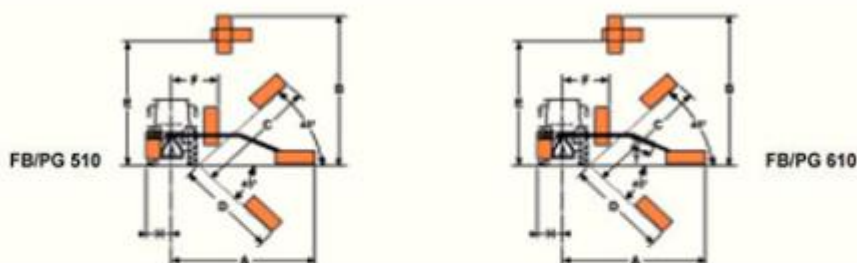

Мульчер-косилка Delta FB/PG

- Рабочая ширина барабана, мм — 5100 / 6100
- Диаметр стволов, мм — 50
- ВОМ, об/мин — 1000 (540)
- Тип смещения инструмента — Манипуляторный
- Тип молотков — Шарнирные
- Количество молотков — 40
- Размер А, мм — 5100 / 6100
- Размер В, мм — 5800 / 6400
- Размер С, мм — 4100 / 4000
- Размер D, мм — 3900 / 4900
- Размер E, мм — 4800 / 5800
- Размер F, мм — 1500 / 1510
- Мощность базовой машины, л.с. — 100-150 / 120-150
- Вес мульчера, кг — 1300 / 1450
- Диаметр ротора, мм — 159

Mod.									A	B	C	D	E	F	H	T	
		cm	Min														
FB/PG 510	120	100	150	245°	225	40	4000	540	510	640	400	390	480	150	100	0	1300
FB/PG 610	120	120	150	245°	225	40	4500	540	610	740	500	490	580	150	100	90	1450